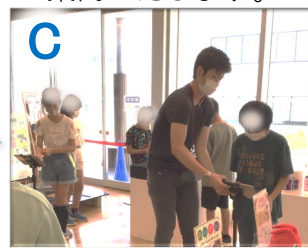

ロボテラス 団体見学 ご案内

ロボテラスは、ロボットメーカーと協力して、いろいろな「生活支援ロボット」を展示し、入場無料で見学・体験ができる展示場です。団体見学のご予約も承ります。1団体30名様まで貸切でご利用いただけます。見学だけでなく、アシスト

スーツの装着体験など、実際にロボットに触れて体験することができます。約1時間の見学プログラムをご用意しておりますので、社会見学、研修などにご活用ください。ご希望の方は、下記のお申し込み先よりご予約ください。

小学生 団体見学プログラム（約1時間）

Start 1 ロボテラス施設紹介

コミュニケーションロボット「unibo（ユニボ）」が、ロボテラスの紹介、本日のプログラムをご案内します。神奈川県「さがみロボット産業特区」や藤沢市の取り組み、ロボテラスの展示ロボット、イベントについてなど、大型モニターを使ったユニボのプレゼンをご覧ください。

2 ロボット体験

メイン体験プログラム

【プログラミングカー】
自分で組んだプログラムで車を動かすプログラミング体験

【TANO（タノ）】
大きなモニターで楽しく運動ゲーム体験

【ロボット操縦】
コントローラーやタブレットでロボット操縦体験

3つのグループに分かれて、3つのメイン体験プログラムを順番にご体験いただけます。フリータイムでは、スマートリビングやコミュニケーションロボットなどもご見学いただけます。※各コーナーにてスタッフがご案内いたします。

3 アニメ「ROBOT TOWN SAGAMI 2028」上映

神奈川県が手塚プロと制作したアニメをご覧ください。ロボットと生活する2028年の未来を描いた約9分のスペシャルムービーです。