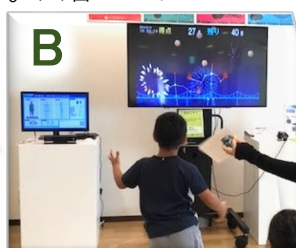

ロボテラス 団体見学 ご案内

ロボテラスは、ロボットメーカーと協力して、いろいろな「生活支援ロボット」を展示し、入場無料で見学・体験ができる展示場です。団体見学のご予約も承ります。1団体30名様まで貸切でご利用いただけます。見学だけでなく、アシスト

スーツの装着体験など、実際にロボットに触れて体験することができます。約1時間の見学プログラムをご用意しておりますので、社会見学、研修などにご活用ください。ご希望の方は、下記のお申し込み先よりご予約ください。

小学生 団体見学プログラム（約1時間）

Start 1 ロボテラス施設紹介

コミュニケーションロボット「unibo（ユニボ）」が、ロボテラスの紹介、本日のプログラムをご案内します。神奈川県「さがみロボット産業特区」や藤沢市の取り組み、ロボテラスの展示ロボット、イベントについてなど、大型モニターを使ったユニボのプレゼンをご覧ください。

2 ロボット体験

メイン体験プログラム

【プログラミングカー】
自分で組んだプログラムで車を動かすプログラミング体験

【TANO（タノ）】
大きなモニターで楽しく運動ゲーム体験

【ロボット操縦】
コントローラーやタブレットでロボット操縦体験

3つのグループに分かれて、3つのメイン体験プログラムを順番にご体験いただけます。フリータイムでは、スマートリビングやコミュニケーションロボットなどもご見学いただけます。※各コーナーにてスタッフがご案内いたします。

3 アニメ「ROBOT TOWN SAGAMI 2028」上映

神奈川県が手塚プロと制作したアニメをご覧ください。ロボットと生活する2028年の未来を描いた約9分のスペシャルムービーです。