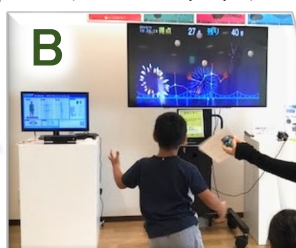

ロボテラス 団体見学 ご案内

ロボテラスは、ロボットメーカーと協力して、いろいろな「生活支援ロボット」を展示し、入場無料で見学・体験ができる展示場です。団体見学のご予約も承ります。1団体30名様まで貸切でご利用いただけます。見学だけでなく、アシスト

スーツの装着体験など、実際にロボットに触れて体験することができます。約1時間の見学プログラムをご用意しておりますので、社会見学、研修などにご活用ください。ご希望の方は、下記のお申し込み先よりご予約ください。

小学生 団体見学プログラム（約1時間）

Start 1 ロボテラス施設紹介

コミュニケーションロボット「unibo（ユニボ）」が、ロボテラスの紹介、本日のプログラムをご案内します。神奈川県「さがみロボット産業特区」や藤沢市の取り組み、ロボテラスの展示ロボット、イベントについてなど、大型モニターを使ったユニボのプレゼンをご覧ください。

2 ロボット体験

メイン体験プログラム

【プログラミングカー】
自分で組んだプログラムで車を動かすプログラミング体験

【TANO（タノ）】
大きなモニターで楽しく運動ゲーム体験

【ロボット操縦】
コントローラーやタブレットでロボット操縦体験

3つのグループに分かれて、3つのメイン体験プログラムを順番にご体験いただきます。フリータイムでは、スマートリビングやコミュニケーションロボットなども見学できます。※各コーナーでスタッフがご案内します。

3 アニメ「Robo Town Sagami 2028」上映

神奈川県が手塚プロと制作したアニメをご覧ください。ロボットと生活する2028年の未来を描いた約9分のスペシャルムービーです。