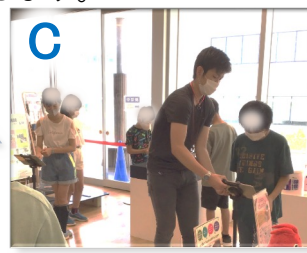

小学生 団体見学プログラム（約1時間）

Start 1 ロボテラス施設紹介

コミュニケーションロボット「unibo（ユニボ）」が、ロボテラスの紹介、本日のプログラムをご案内します。神奈川県「さがみロボット産業特区」や藤沢市の取り組み、ロボテラスの展示ロボット、イベントについてなど、大型モニターを使ったユニボのプレゼンをご覧ください。

2 ロボット体験

3つのグループに分かれて、3つのメイン体験プログラムを順番にご体験いただきます。フリータイムでは、スマートリビングやコミュニケーションロボットなども見学できます。※各コーナーでスタッフがご案内します。

メイン体験プログラム

【プログラミングカー】
自分で組んだプログラムで車を動かすプログラミング体験

【TANO（タノ）】
大きなモニターで楽しく運動ゲーム体験

【ロボット操縦】
コントローラーやタブレットでロボット操縦体験

3 アニメ「Robo Town Sagami 2028」上映

神奈川県が手塚プロと制作したアニメをご覧ください。ロボットと生活する2028年の未来を描いた約9分のスペシャルムービーです。